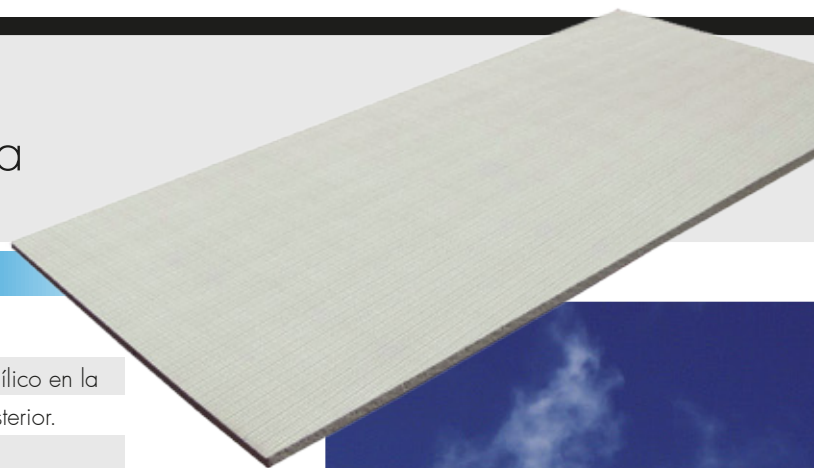

DECOVINIL modelo Trama

Ficha Técnica

Material	: Placa de yeso-cartón con recubrimiento vinílico en la cara vista y foil de aluminio en la cara posterior.
Color	: Blanco
Tipo de borde	: Recto (S3)
Medidas (a eje nominal)	: 61 cm. x 122 cm 61 cm x 61 cm (cortado por cliente)
Espesor	: 7,5 mm. (nominal)
Peso	: Aprox. 6,0 kg/m²
Perfilería	: LDT 15/16" o T580 15/16" (asísmica)
Textura	: Textura entramada de papel vinílico color blanco

Nota: Los tonos pueden variar según lote de fabricación (fecha indicada en el envase).

Propiedades

SUPERFICIE LIMPIABLE

FACIL LIMPIEZA Y MANTENCIÓN

BUEN COMPORTAMIENTO A LA HUMEDAD

DURABILIDAD

ALTA REFLEXIÓN DE LA LUZ

Recomendación

- Manejo y almacenamiento: Deben ser guardados en un lugar limpio, seco y estable. El producto no debe ser golpeado ni posar sobre sus esquinas.

* Fotos referenciales